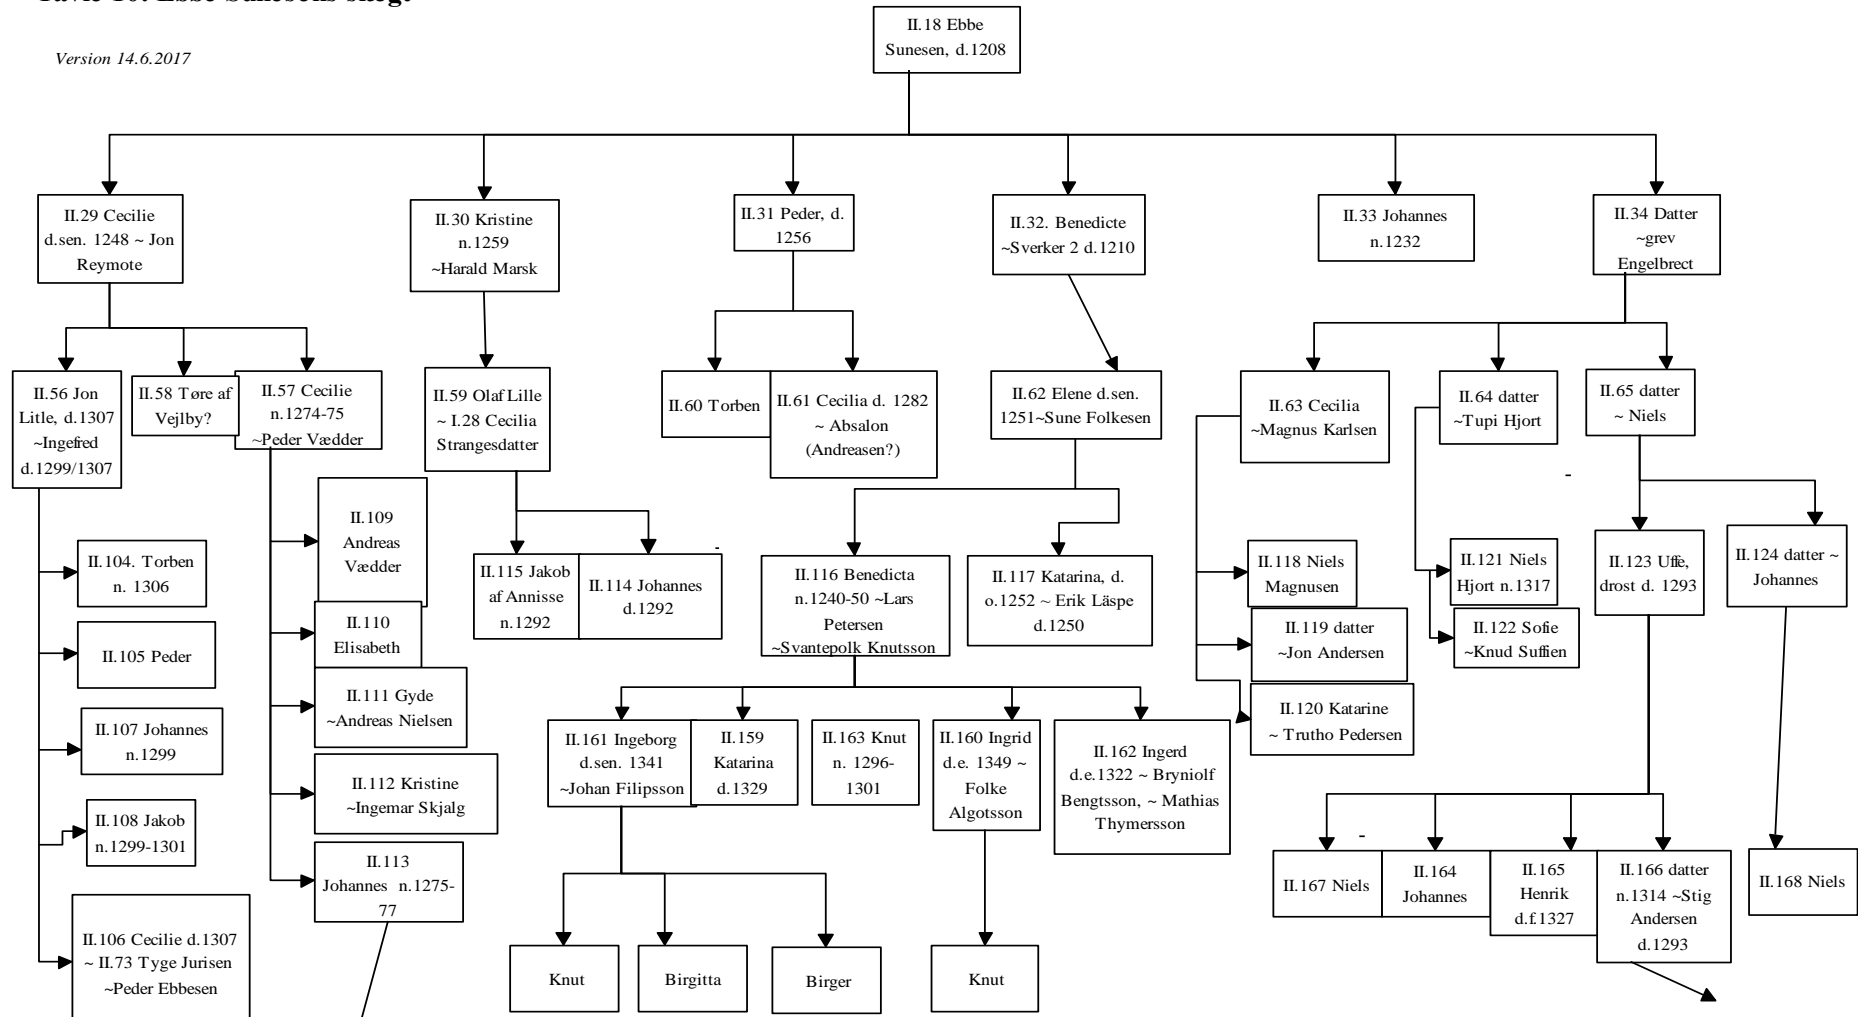

# Hvider10

**Table 10: Ebbe Sunesens slægt**

Version 14.6.2017

Se tavle 8

Tavle 14  
Marsk Stigs slægt

Hvider10